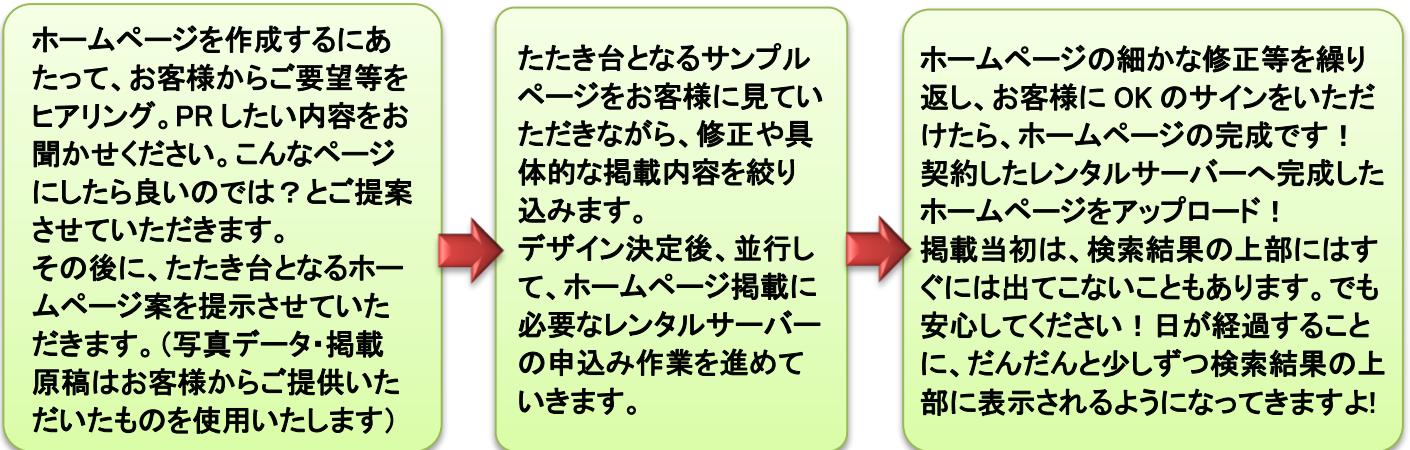

ホームページの運営では、インターネットに掲載するためのレンタルサーバーと言うものが必要になります。これは、どうしても必要なコスト!コストが高くては、ホームページの維持ができない!なんてことになってしまったらせっかく作ったあなたのホームページが、かわいそうです。裏面では料金について計算してみましょう。

～ホームページ運用のコストについて～

レンタルサーバー名	費用
ホームページ1年間の維持費 1,540円+1,029円+324円=2,893円	初年度のみ初期費用として 1,029 円+振込用紙の発行手数料 324 円がかかります。 (※尚、レンタルサーバーの契約費用は、¥98,000 円のパッケージ料金には含まれませんので、お客様のご負担になります。) (例として低価格で安心オススメのさくらのレンタルサーバー10GBで計算してみました!)

ドメイン取得費	ドメイン種類
安いものでは 1,852円から取得可能!	・〇〇.com、〇〇.net、〇〇.info、〇〇.biz→1,852円(1年ごとの更新で年一括払い。尚、次年度更新費用は 1,852 円) ・〇〇.jp→3,909 円(1年毎の更新で年一括払い。尚、次年度更新費用は 3,909 円) ・〇〇.co.jp、〇〇.or.jp、〇〇.ne.jp→10,800 円(1年毎の更新で年一括払い。尚、次年度更新費用は 7,560 円)

ドメインとはご存知でしょうか?当社を例にしますと、password.co.jp というドメインを取得しています。ホームページのアドレスは、http://www.password.co.jp/です。こんな風にホームページアドレスに使用できます。ただし、**ドメイン取得はパッケージ料金には含まれておりませんので取得は強制ではありません。**ドメイン取得の一番の利点は、ホームページの信頼性がアップすること!そして検索した時に上位にヒットしやすくなる事。(できるだけあなたのホームページを上位に表示したい!とホームページの作り手である当社はたくさんの人に閲覧していただきたい!そう思っています。)ちなみに.co.jp は、日本のドメイン。一番信頼性があるの料金も高くなります。

ホームページ完成後のホームページ更新プランも 5,000円からご用意!

更新プラン内容	料金
1 ページ 1 回更新・修正(更新・修正の都度料金発生)	¥5,000 円/1 回 1 ページ
月 1 ページの更新+電話でのサポート+レンタルサーバー管理	¥10,000 円/月(最低 1 年間継続契約)
月 5 ページの更新+電話でのサポート+レンタルサーバー管理	¥20,000 円/月(最低 1 年間継続契約)
新規ページ作成	¥10,000 円/1 ページ
※掲載する写真データや原稿はお客様から提供いただいたものを使用します。	

～ホームページ完成までの流れ～

あなたの会社のホームページデビューをお手伝い!!

〒962-0053 須賀川市卸町 35 有限会社ぱすわーど 担当:舟木
TEL:0248-72-0391 FAX:0248-72-0392 代表メールアドレス:info@password.co.jp
「ホームページパッケージの件で・・・」とお問合せください。

(有)ぱすわーど HP <http://www.password.co.jp/>